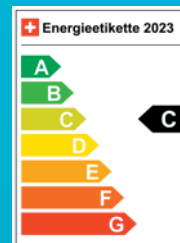

Jubiläums-Angebot Der Taigo 75 Edition

Mit Kundenvorteil von CHF 5850.-

75 JAHRE
VOLKSWAGEN IN DER SCHWEIZ

Der Taigo 75 Edition

75 JAHRE
VOLKSWAGEN IN DER SCHWEIZ

Hubraum	Leistung PS / kW	Getriebe	Unverbindliche Preisempfehlungen Reguläres Modell CHF ¹⁾	Unverbindliche Preisempfehlungen Sondermodell CHF ¹⁾	Kundenvorteil CHF ¹⁾	CO ₂ -Emission kombiniert g / km ²⁾	Energieeffizienz-Kategorie	Normverbrauch kombiniert kWh/100 km	Benzinäquivalent l/100 km	CO ₂ -Emission aus Energiebereitstellung g/km	Leergewicht kg
1.0 TSI® OPF	110 / 81	7-Gang-DSG	36'950	31'100	5850	139	C	6.1	-	32	1360
1.5 TSI® OPF	150 / 110	7-Gang-DSG	40'050	34'200	5850	136	C	6	-	32	1390